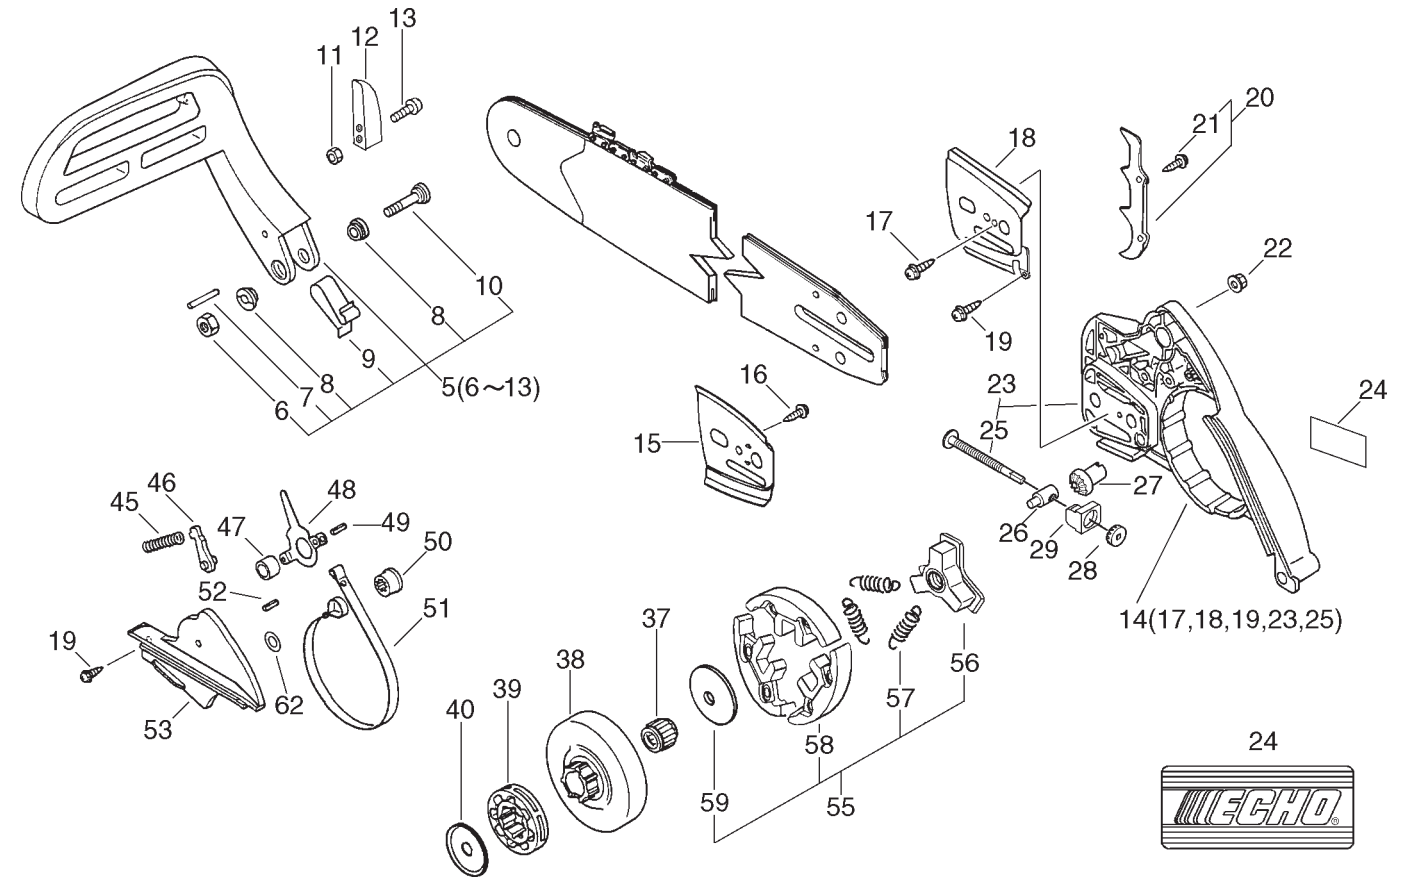

Key	Lv	Part Number	Q'ty	Remark
Clè		Nr. de Pièce	Qtè	Remarque
Tafel		Teil	Anz	Bemarken
N° rif		N° ricambio	Q.tà	Attenzione
5		433201-39332	1	
6	+	900562-50005	1	
7	+	900330-30240	1	
8	+	433167-39130	2	
9	+	433114-38331	1	
10	+	91318-05032	1	
11	+	900500-00004	2	
12	+	433171-39330	1	
13	+	900238-04018	2	
14		P021-001291	1	
17	+	900220-03006	1	
18	+	C305-000001	1	
19	+	900253-04010	1	
23	+	P021-010160	1	
25	++	V203-000110	1	
15		433013-35431	1	
16		900220-04006	1	
19		900253-04010	2	
20		880200-38330	1	
21	+	900105-05012	2	
22		433019-12330	2	
24		X502-000000	1	
25		V203-000041	1	
26		C309-000030	1	

Key	Lv	Part Number	Q'ty	Remark
Clè		Nr. de Pièce	Qtè	Remarque
Tafel		Teil	Anz	Bemarken
N° rif		N° ricambio	Q.tà	Attenzione
27		V651-000001	1	
28		V651-000011	1	
29		V355-000270	1	
37		V557-000010	1	
38		A556-000020	1	
39		175114-12530	1	
40		A551-000000	1	
45		433122-35430	1	
46		433209-35430	1	
47		433115-38330	1	
48		433208-35431	1	
49		900330-40088	1	
50		433142-35430	1	
51		C328-000060	1	
52		900342-25012	1	
53		433310-38330	1	
55		P021-007070	1	
56	+	A552-000050	1	
57	+	V451-000500	3	
58	+	P021-007050	1	
59	+	A551-000060	1	
62		V304-000090	1