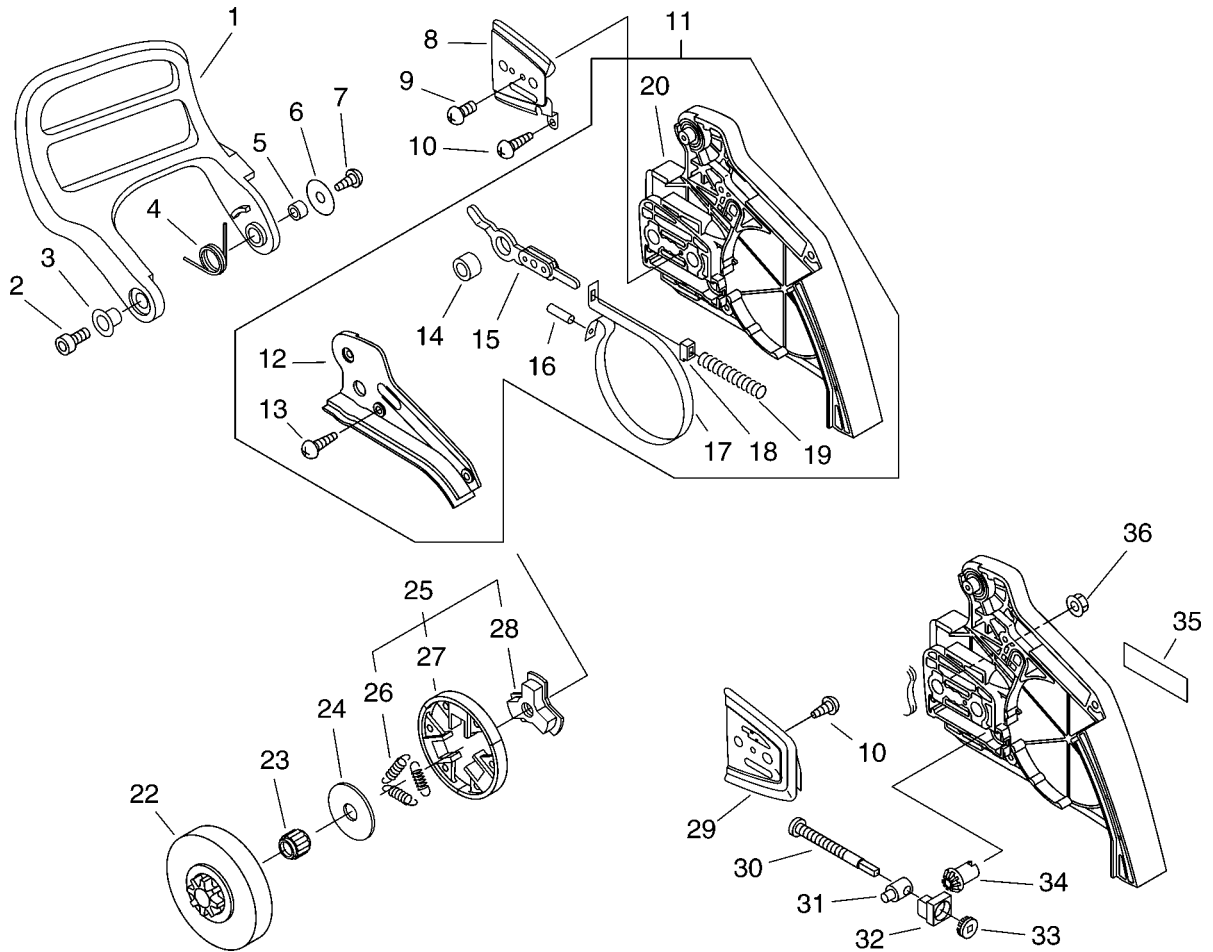

KEY	LV	PART NUMBER	Q'TY	DESCRIPTION	REMARKS
27	+	V452-000220	1	SPRING,TORSION	
28	+	A507-000021	1	CATCHER,PAWL	
25		91145-05020	4	BOLT HS TAPPING	
26		X502-000410	1	LABEL,ECHO	

KEY	LV	PART NUMBER	Q'TY	DESCRIPTION	REMARKS
1		900253-04014	1	SCREW 4*14	
2		351155-35430	1	COVER, HANDLE (BL)	
3		C460-000072	1	LOCKOUT, THROTTLE	
4		C450-000212	1	CONTROL, THROTTLE	
5		V452-000260	1	SPRING, TORSION	
6		900345-40030	1	PIN, SPRING 4*30SUS	
7		100918-15130	2	CAP	
8		91100-04022	2	BOLT	
9		V352-000070	2	COLLAR, 4	
10		V400-000051	2	CUSHION, 4	
11		351111-19830	1	GRIP, HANDLE	
12		132115-44330	1	GROMMET	
13		132010-00760	1	PIPE, FUEL	
14		132013-09820	1	CLIP	
15		131205-19830	1	STRAINER, FUEL	
16		V162-000040	1	PLUG	
17		P021-010592	1	HANDLE SET, REAR	
18	+	131300-56430	1	VALVE, CHECK	
19	+	131328-40630	1	COVER, VENT	
20	+	132013-26630	1	CLIP	
21	+	132012-39931	1	PIPE	
22		P021-010600	1	FUEL CAP ASY	
23	+	A365-000050	1	CONNECTOR, CAP	
24	+	900720-00022	1	O-RING 22	

CS-370ES 4 Handle

KEY	LV	PART NUMBER	Q'TY	DESCRIPTION	REMARKS
25		C400-000430	1	HANDLE, FRONT	
26		91145-05020	2	BOLT HS TAPPING	
27		91145-05016	2	BOLT HS TAPPING	
28		V475-003970	1	TUBE	

KEY	LV	PART NUMBER	Q'TY	DESCRIPTION	REMARKS
1		C320-000111	1	LEVER, BRAKE	
2		91145-05016	1	BOLT HS TAPPING	
3		V356-000300	1	COLLAR,10	
4		V452-000250	1	SPRING,TORSION	
5		433116-35430	1	SPACER 8	
6		177214-03930	1	WASHER	
7		V202-000070	1	BOLT,4	
8		C305-000011	1	PLATE,SPROCKET GUARD	
9		900220-03006	1	SCREW 3*6	
10		V202-000060	2	BOLT,4	
11		C032-000282	1	BRAKE ASY, CHAIN	
12	+	C345-000211	1	COVER,BRAKE	
13	+	V202-000060	3	BOLT,4	
14	+	433116-35430	1	SPACER 8	
15	+	C334-000090	1	CONNECTOR, BRAKE	
16	+	93050-30098	1	ROLLER	
17	+	C328-000080	1	BAND, BRAKE	
18	+	V376-000450	1	SPACER	
19	+	V450-000070	1	SPRING,COMPRESSION	
20	+	C300-000312	1	GUARD, SPROCKET	
22		A556-000480	1	DRUM, CLUTCH	
23		175012-00831	1	BEARING, NEEDLE	
24		175019-39430	1	PLATE, CLUTCH	
25		A056-000180	1	CLUTCH ASY	