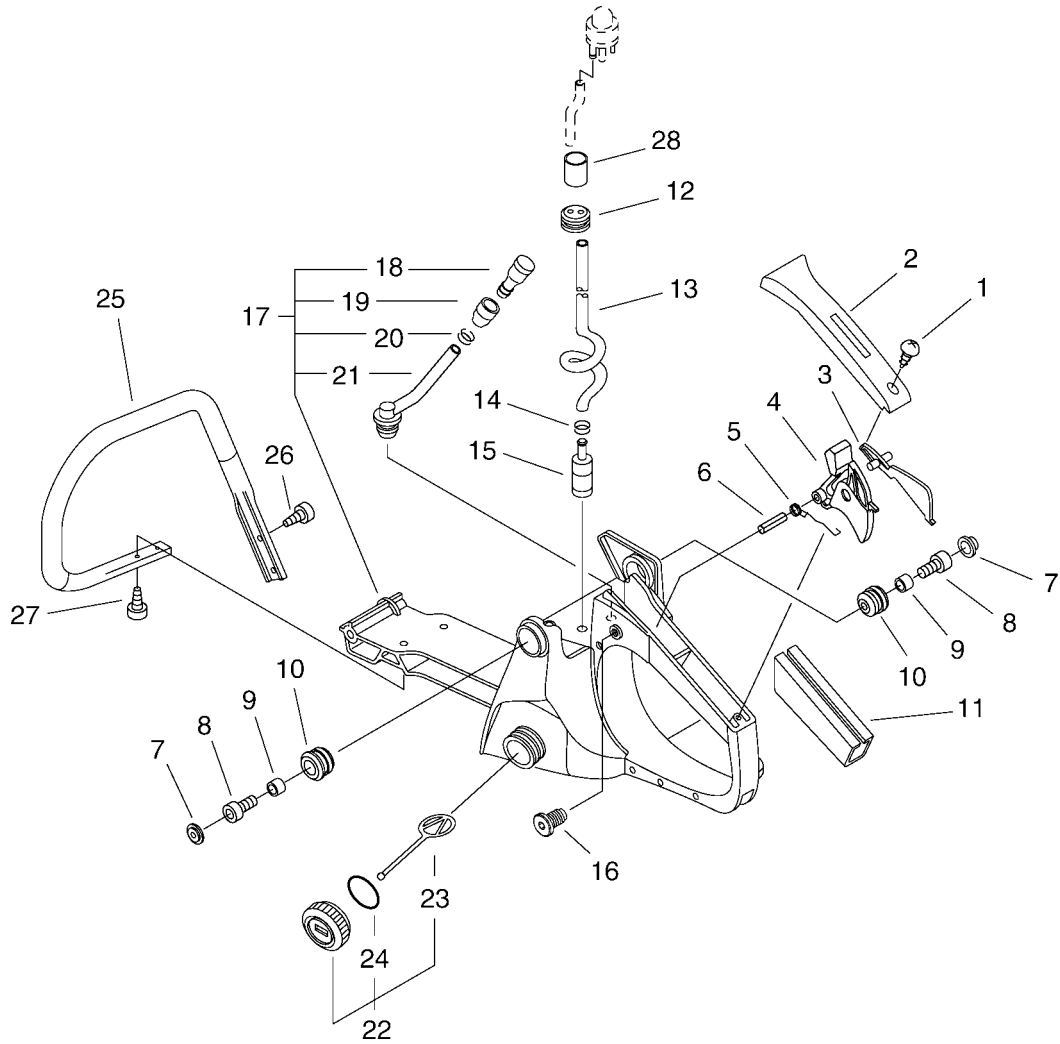

CS-370ES 4 Handle

KEY	LV	PART NUMBER	Q'TY	DESCRIPTION	REMARKS
25		C400-000430	1	HANDLE, FRONT	
26		91145-05020	2	BOLT HS TAPPING	
27		91145-05016	2	BOLT HS TAPPING	
28		V475-003970	1	TUBE