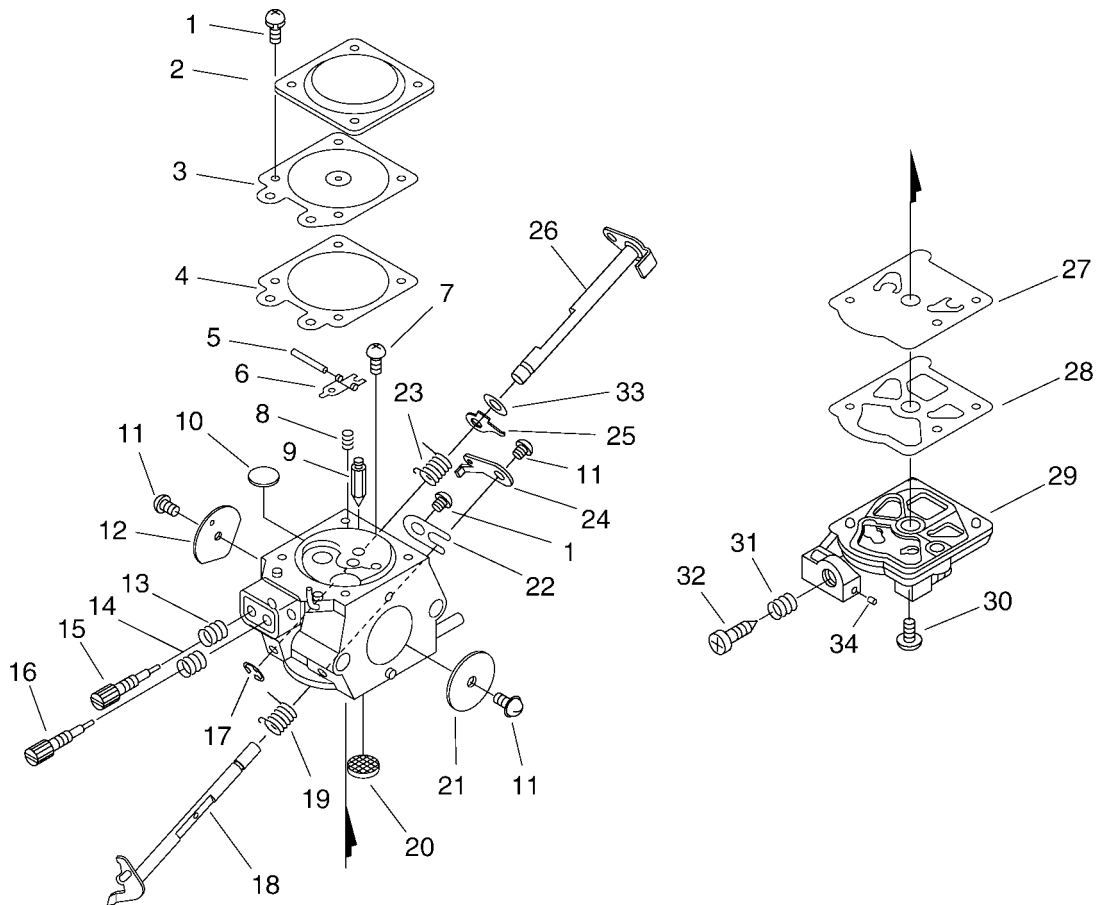

CS-370ES 4 Handle

KEY	LV	PART NUMBER	Q'TY	DESCRIPTION	REMARKS
25		C400-000430	1	HANDLE, FRONT	
26		91145-05020	2	BOLT HS TAPPING	
27		91145-05016	2	BOLT HS TAPPING	
28		V475-003970	1	TUBE	

KEY	LV	PART NUMBER	Q'TY	DESCRIPTION	REMARKS
1		C320-000111	1	LEVER, BRAKE	
2		91145-05016	1	BOLT HS TAPPING	
3		V356-000300	1	COLLAR,10	
4		V452-000250	1	SPRING,TORSION	
5		433116-35430	1	SPACER 8	
6		177214-03930	1	WASHER	
7		V202-000070	1	BOLT,4	
8		C305-000011	1	PLATE,SPROCKET GUARD	
9		900220-03006	1	SCREW 3*6	
10		V202-000060	2	BOLT,4	
11		C032-000282	1	BRAKE ASY, CHAIN	
12	+	C345-000211	1	COVER,BRAKE	
13	+	V202-000060	3	BOLT,4	
14	+	433116-35430	1	SPACER 8	
15	+	C334-000090	1	CONNECTOR, BRAKE	
16	+	93050-30098	1	ROLLER	
17	+	C328-000080	1	BAND, BRAKE	
18	+	V376-000450	1	SPACER	
19	+	V450-000070	1	SPRING,COMPRESSION	
20	+	C300-000312	1	GUARD, SPROCKET	
22		A556-000480	1	DRUM, CLUTCH	
23		175012-00831	1	BEARING, NEEDLE	
24		175019-39430	1	PLATE, CLUTCH	
25		A056-000180	1	CLUTCH ASY	

KEY	LV	PART NUMBER	Q'TY	DESCRIPTION	REMARKS
26	+	V451-000500	3	SPRING,TENSION	
27	+	P021-007050	1	CLUTCH SHOE SET	
28	+	A552-000070	1	HUB, CLUTCH	
29		433012-39930	1	PLATE, GUIDE	
30		V203-000110	1	BOLT,5	
31		C309-000030	1	TENSIONER,CHAIN	
32		V355-000270	1	COLLAR,8	
33		V651-000011	1	GEAR,BEVEL	
34		V651-000001	1	GEAR,BEVEL	
35		X502-000340	1	LABEL,ECHO	
36		433019-12330	2	NUT, FLANGE 8	

KEY	LV	PART NUMBER	Q'TY	DESCRIPTION	REMARKS
1		437210-39931	1	PIPE	
2		P021-012150	1	AUTO-OILER ASY	
3	+	V356-000390	1	COLLAR,10	
4	+	V652-000030	1	GEAR,WORM	
5	+	V308-000030	1	WASHER,CIRCULAR 11	
6	+	C022-000020	1	AUTO-OILER ASSEMBLY	
7		900238-04012	2	SCREW 4*12	
8		132013-26630	2	CLIP	
9		437210-35430	1	PIPE	
10		132115-12330	1	GROMMET	
11		436205-14730	1	STRAINER, OIL	
12		895610-00130	1	L-WRENCH (4MM)	
13		898510-39130	1	BAG, TOOL	
14		X602-000080	1	TOOL,WRENCH	
15		895812-03930	1	DRIVER, SCREW 50	
16		P021-014580	1	SCABBARD,CHAIN	
17	+	898568-14530	1	ROPE	