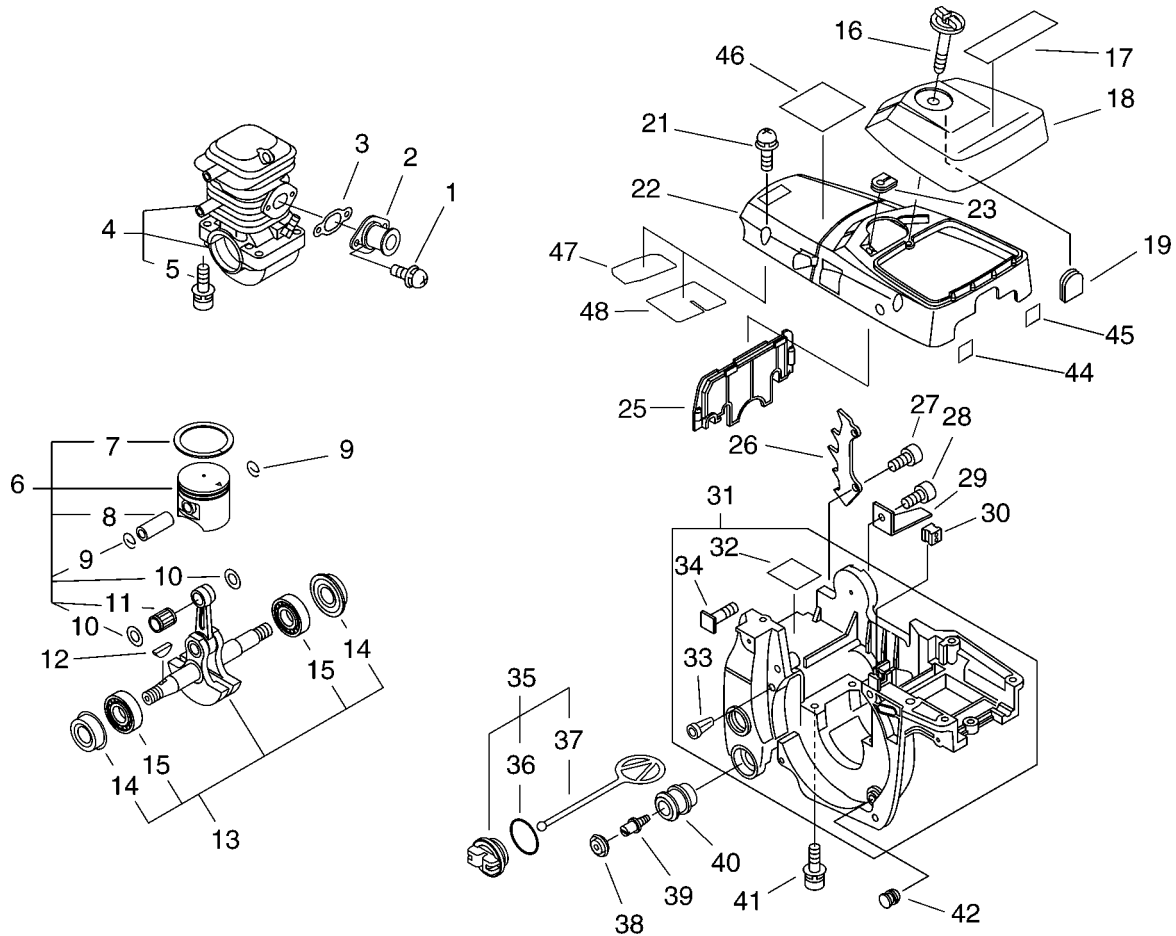

PARTS CATALOGUE

CHAIN SAW

CS-370ES

KEY	LV	PART NUMBER	Q'TY	DESCRIPTION	REMARKS
1		900238-05014	2	SCREW 5*14	
2		A202-000060	1	BELLOWS, INTAKE	
3		V103-000290	1	GASKET,INTAKE	
4		P021-009823	1	CRANKCASE SET	
5	+	900162-05022	4	BOLT, H.S. 5*22	
6		P021-009830	1	PISTON KIT	
7	+	A101-000110	1	RING,PISTON	
8	+	100013-27430	1	PIN, PISTON	
9	+	100015-03931	2	CIRCLIP, PISTON PIN	
10	+	100014-53630	2	SPACER, PISTON PIN	
11	+	100012-16131	1	BEARING, NEEDLE	
12		100142-12330	1	KEY, WOODRUFF	
13		P021-012140	1	CRANKSHAFT ASY	
14	+	V505-000010	2	SEAL,OIL 12	
15	+	900888-36201	2	BEARING, BALL 6201	
16		A235-000020	1	KNOB,CLEANER LID	
17		X503-008050	1	LABEL,MODEL	
18		A232-000023	1	LID,CLEANER	
19		130338-32430	1	PLUG, COVER	
21		900238-05020	3	SCREW 5*20	
22		A160-000764	1	COVER,CYLINDER	
23		V135-000010	1	GROMMET,HT CORD	
25		A209-000000	1	PLATE,INSULATOR	
26		C304-000010	1	SPIKED	

KEY	LV	PART NUMBER	Q'TY	DESCRIPTION	REMARKS
27		91145-05020	2	BOLT HS TAPPING	
28		91145-05016	1	BOLT HS TAPPING	
29		C310-000000	1	CATCHER, CHAIN	
30		150114-04920	1	BUSHING	
31		P021-009855	1	COVER ENGINE ASY	
32	+	V341-000050	1	WASHER, SQUARE	
33	+	436114-13930	1	VALVE, CHECK	
34	+	433011-19830	2	STUD, GUIDE BAR	
35		P021-007630	1	CAP ASY, TANK	
36	+	900721-00025	1	O-RING 25	
37	+	A365-000050	1	CONNECTOR, CAP	
38		100918-15130	2	CAP	
39		100915-33930	2	SCREW	
40		100910-60030	2	CUSHION	
41		900162-05030	4	BOLT, H.S. 5*30	
42		V420-001250	2	CUSHION	
44		890157-39130	1	LABEL, SWITCH	
45		X524-001900	1	LABEL	
46		890345-39230	1	LABEL, CAUTION	
47		V341-000070	1	WASHER, SQUARE	
48		V341-000060	1	WASHER, SQUARE	