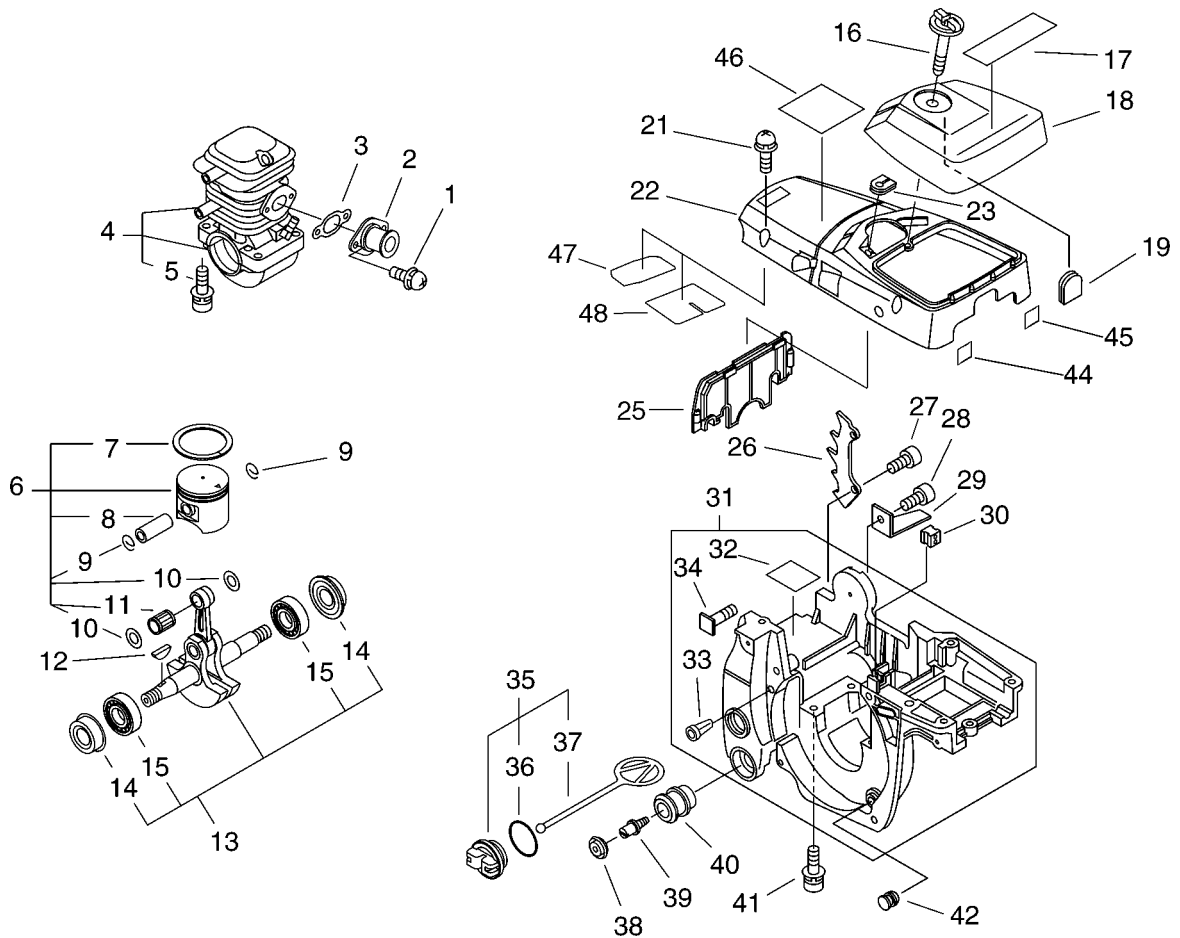

PARTS CATALOGUE

CHAIN SAW

CS-370ES

KEY	LV	PART NUMBER	Q'TY	DESCRIPTION	REMARKS
1		900238-05014	2	SCREW 5*14	
2		A202-000060	1	BELLOWS, INTAKE	
3		V103-000290	1	GASKET,INTAKE	
4		P021-009823	1	CRANKCASE SET	
5	+	900162-05022	4	BOLT, H.S. 5*22	
6		P021-009830	1	PISTON KIT	
7	+	A101-000110	1	RING,PISTON	
8	+	100013-27430	1	PIN, PISTON	
9	+	100015-03931	2	CIRCLIP, PISTON PIN	
10	+	100014-53630	2	SPACER, PISTON PIN	
11	+	100012-16131	1	BEARING, NEEDLE	
12		100142-12330	1	KEY, WOODRUFF	
13		P021-012140	1	CRANKSHAFT ASY	
14	+	V505-000010	2	SEAL,OIL 12	
15	+	900888-36201	2	BEARING, BALL 6201	
16		A235-000020	1	KNOB,CLEANER LID	
17		X503-008050	1	LABEL,MODEL	
18		A232-000023	1	LID,CLEANER	
19		130338-32430	1	PLUG, COVER	
21		900238-05020	3	SCREW 5*20	
22		A160-000764	1	COVER,CYLINDER	
23		V135-000010	1	GROMMET,HT CORD	
25		A209-000000	1	PLATE,INSULATOR	
26		C304-000010	1	SPIKED	

KEY	LV	PART NUMBER	Q'TY	DESCRIPTION	REMARKS
27		91145-05020	2	BOLT HS TAPPING	
28		91145-05016	1	BOLT HS TAPPING	
29		C310-000000	1	CATCHER, CHAIN	
30		150114-04920	1	BUSHING	
31		P021-009855	1	COVER ENGINE ASY	
32	+	V341-000050	1	WASHER, SQUARE	
33	+	436114-13930	1	VALVE, CHECK	
34	+	433011-19830	2	STUD, GUIDE BAR	
35		P021-007630	1	CAP ASY, TANK	
36	+	900721-00025	1	O-RING 25	
37	+	A365-000050	1	CONNECTOR, CAP	
38		100918-15130	2	CAP	
39		100915-33930	2	SCREW	
40		100910-60030	2	CUSHION	
41		900162-05030	4	BOLT, H.S. 5*30	
42		V420-001250	2	CUSHION	
44		890157-39130	1	LABEL, SWITCH	
45		X524-001900	1	LABEL	
46		890345-39230	1	LABEL, CAUTION	
47		V341-000070	1	WASHER, SQUARE	
48		V341-000060	1	WASHER, SQUARE	