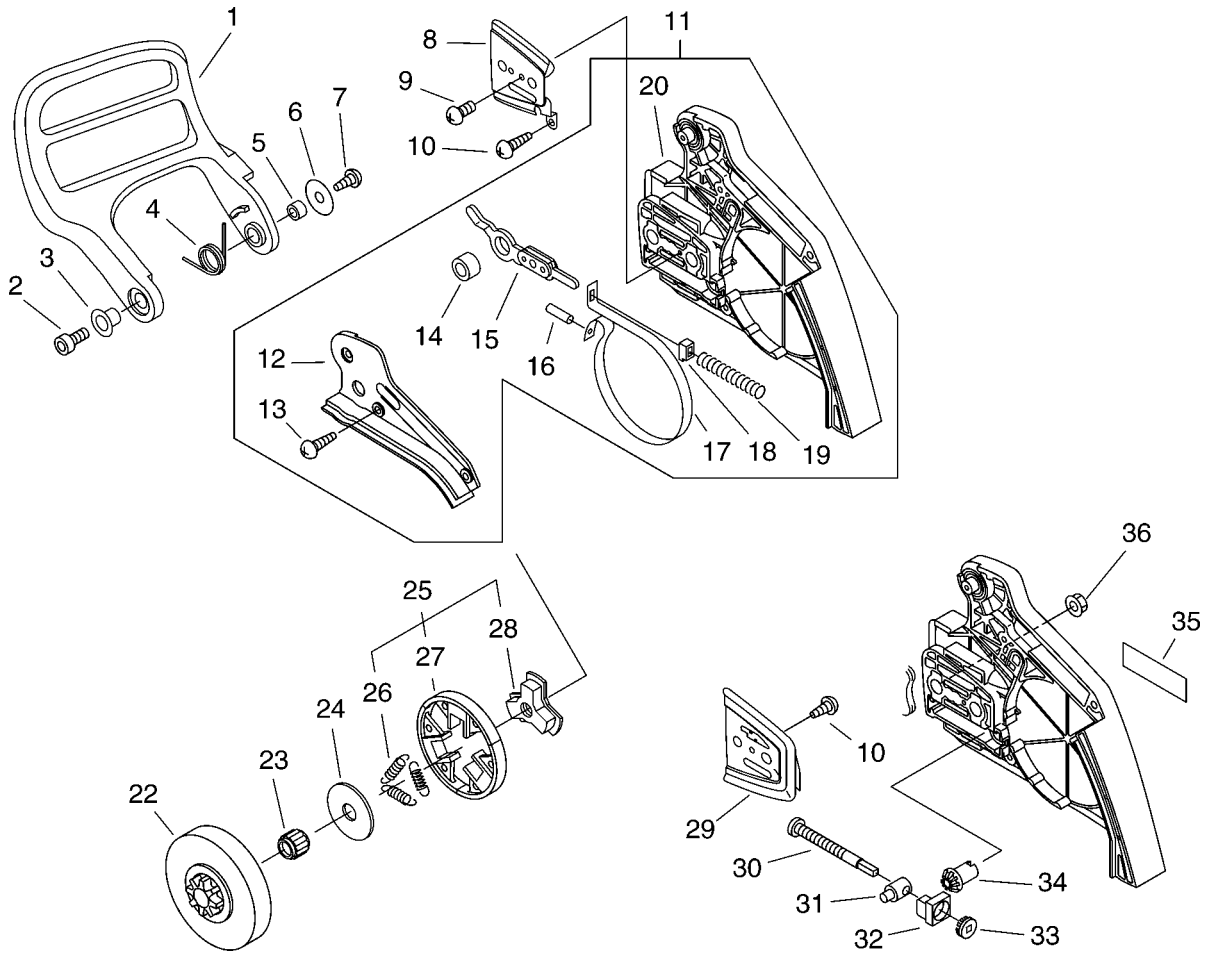

KEY	LV	PART NUMBER	Q'TY	DESCRIPTION	REMARKS
27	+	V452-000220	1	SPRING,TORSION	
28	+	A507-000021	1	CATCHER,PAWL	
25		91145-05020	4	BOLT HS TAPPING	
26		X502-000410	1	LABEL,ECHO	

KEY	LV	PART NUMBER	Q'TY	DESCRIPTION	REMARKS
1		900253-04014	1	SCREW 4*14	
2		351155-35430	1	COVER, HANDLE (BL)	
3		C460-000072	1	LOCKOUT, THROTTLE	
4		C450-000212	1	CONTROL, THROTTLE	
5		V452-000260	1	SPRING, TORSION	
6		900345-40030	1	PIN, SPRING 4*30SUS	
7		100918-15130	2	CAP	
8		91100-04022	2	BOLT	
9		V352-000070	2	COLLAR, 4	
10		V400-000051	2	CUSHION, 4	
11		351111-19830	1	GRIP, HANDLE	
12		132115-44330	1	GROMMET	
13		132010-00760	1	PIPE, FUEL	
14		132013-09820	1	CLIP	
15		131205-19830	1	STRAINER, FUEL	
16		V162-000040	1	PLUG	
17		P021-010592	1	HANDLE SET, REAR	
18	+	131300-56430	1	VALVE, CHECK	
19	+	131328-40630	1	COVER, VENT	
20	+	132013-26630	1	CLIP	
21	+	132012-39931	1	PIPE	
22		P021-010600	1	FUEL CAP ASY	
23	+	A365-000050	1	CONNECTOR, CAP	
24	+	900720-00022	1	O-RING 22	

CS-370ES 4 Handle

KEY	LV	PART NUMBER	Q'TY	DESCRIPTION	REMARKS
25		C400-000430	1	HANDLE, FRONT	
26		91145-05020	2	BOLT HS TAPPING	
27		91145-05016	2	BOLT HS TAPPING	
28		V475-003970	1	TUBE	

KEY	LV	PART NUMBER	Q'TY	DESCRIPTION	REMARKS
1		C320-000111	1	LEVER, BRAKE	
2		91145-05016	1	BOLT HS TAPPING	
3		V356-000300	1	COLLAR,10	
4		V452-000250	1	SPRING,TORSION	
5		433116-35430	1	SPACER 8	
6		177214-03930	1	WASHER	
7		V202-000070	1	BOLT,4	
8		C305-000011	1	PLATE,SPROCKET GUARD	
9		900220-03006	1	SCREW 3*6	
10		V202-000060	2	BOLT,4	
11		C032-000282	1	BRAKE ASY, CHAIN	
12	+	C345-000211	1	COVER,BRAKE	
13	+	V202-000060	3	BOLT,4	
14	+	433116-35430	1	SPACER 8	
15	+	C334-000090	1	CONNECTOR, BRAKE	
16	+	93050-30098	1	ROLLER	
17	+	C328-000080	1	BAND, BRAKE	
18	+	V376-000450	1	SPACER	
19	+	V450-000070	1	SPRING,COMPRESSION	
20	+	C300-000312	1	GUARD, SPROCKET	
22		A556-000480	1	DRUM, CLUTCH	
23		175012-00831	1	BEARING, NEEDLE	
24		175019-39430	1	PLATE, CLUTCH	
25		A056-000180	1	CLUTCH ASY	