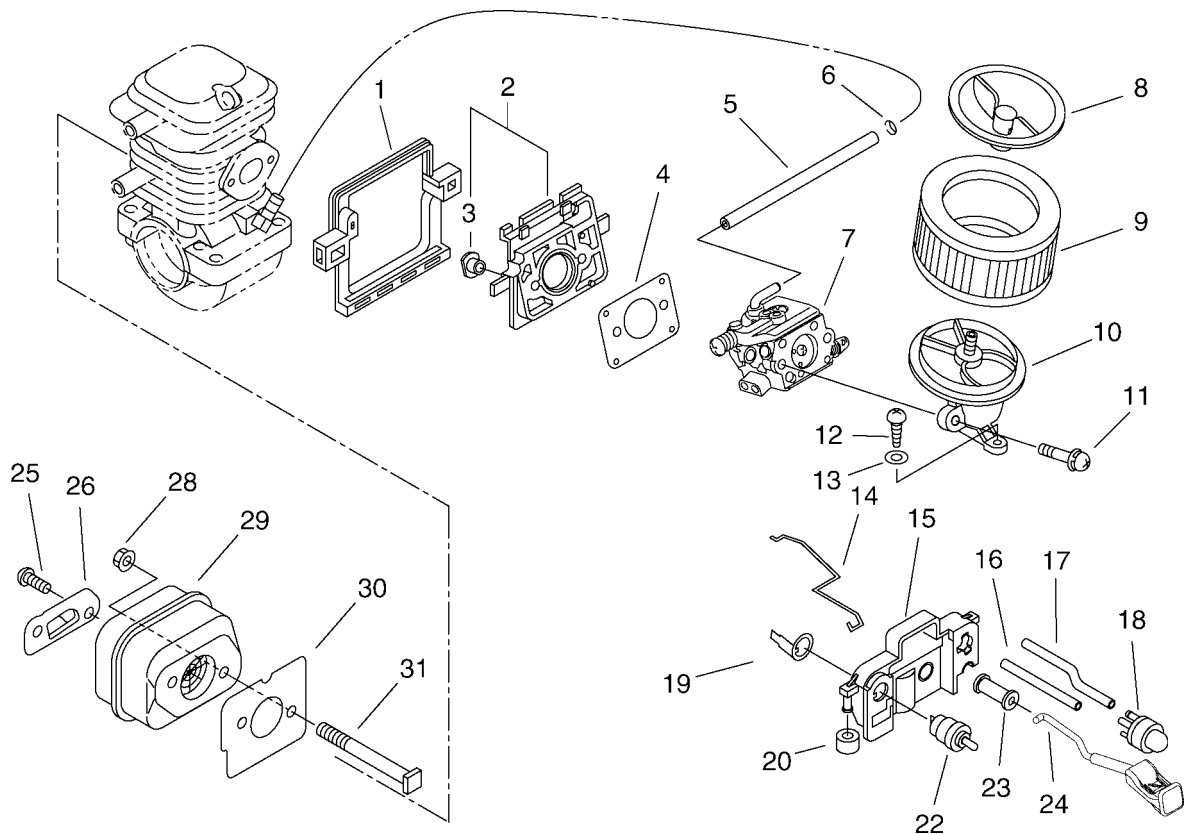

PARTS CATALOGUE

CHAIN SAW

CS-370ES

KEY	LV	PART NUMBER	Q'TY	DESCRIPTION	REMARKS
1		900238-05014	2	SCREW 5*14	
2		A202-000060	1	BELLOWS, INTAKE	
3		V103-000290	1	GASKET,INTAKE	
4		P021-009823	1	CRANKCASE SET	
5	+	900162-05022	4	BOLT, H.S. 5*22	
6		P021-009830	1	PISTON KIT	
7	+	A101-000110	1	RING,PISTON	
8	+	100013-27430	1	PIN, PISTON	
9	+	100015-03931	2	CIRCLIP, PISTON PIN	
10	+	100014-53630	2	SPACER, PISTON PIN	
11	+	100012-16131	1	BEARING, NEEDLE	
12		100142-12330	1	KEY, WOODRUFF	
13		P021-012140	1	CRANKSHAFT ASY	
14	+	V505-000010	2	SEAL,OIL 12	
15	+	900888-36201	2	BEARING, BALL 6201	
16		A235-000020	1	KNOB,CLEANER LID	
17		X503-008050	1	LABEL,MODEL	
18		A232-000023	1	LID,CLEANER	
19		130338-32430	1	PLUG, COVER	
21		900238-05020	3	SCREW 5*20	
22		A160-000764	1	COVER,CYLINDER	
23		V135-000010	1	GROMMET,HT CORD	
25		A209-000000	1	PLATE,INSULATOR	
26		C304-000010	1	SPIKED	

KEY	LV	PART NUMBER	Q'TY	DESCRIPTION	REMARKS
27		91145-05020	2	BOLT HS TAPPING	
28		91145-05016	1	BOLT HS TAPPING	
29		C310-000000	1	CATCHER, CHAIN	
30		150114-04920	1	BUSHING	
31		P021-009855	1	COVER ENGINE ASY	
32	+	V341-000050	1	WASHER, SQUARE	
33	+	436114-13930	1	VALVE, CHECK	
34	+	433011-19830	2	STUD, GUIDE BAR	
35		P021-007630	1	CAP ASY, TANK	
36	+	900721-00025	1	O-RING 25	
37	+	A365-000050	1	CONNECTOR, CAP	
38		100918-15130	2	CAP	
39		100915-33930	2	SCREW	
40		100910-60030	2	CUSHION	
41		900162-05030	4	BOLT, H.S. 5*30	
42		V420-001250	2	CUSHION	
44		890157-39130	1	LABEL, SWITCH	
45		X524-001900	1	LABEL	
46		890345-39230	1	LABEL, CAUTION	
47		V341-000070	1	WASHER, SQUARE	
48		V341-000060	1	WASHER, SQUARE	