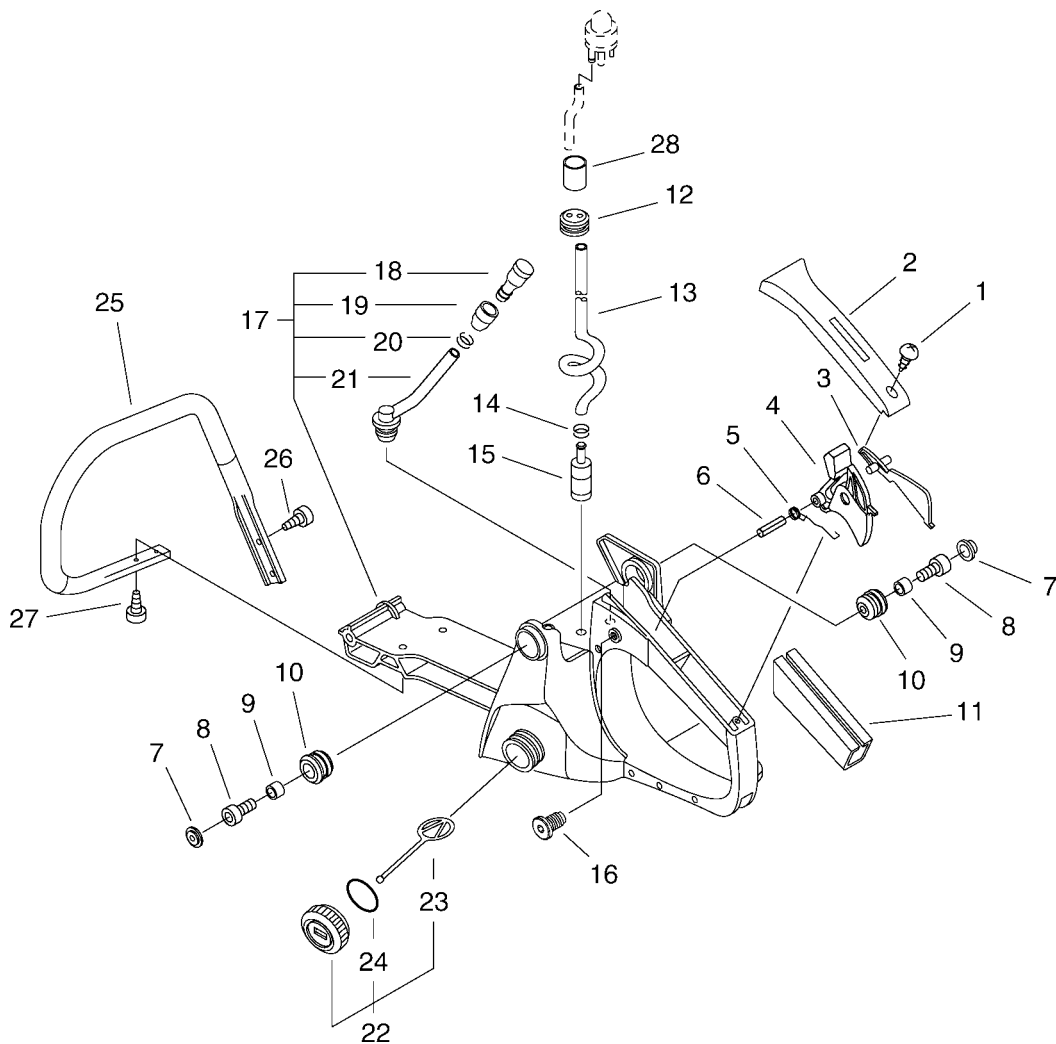

KEY	LV	PART NUMBER	Q'TY	DESCRIPTION	REMARKS
1		900253-04014	1	SCREW 4*14	
2		351155-35430	1	COVER, HANDLE (BL)	
3		C460-000072	1	LOCKOUT, THROTTLE	
4		C450-000212	1	CONTROL, THROTTLE	
5		V452-000260	1	SPRING, TORSION	
6		900345-40030	1	PIN, SPRING 4*30SUS	
7		100918-15130	2	CAP	
8		91100-04022	2	BOLT	
9		V352-000070	2	COLLAR, 4	
10		V400-000051	2	CUSHION, 4	
11		351111-19830	1	GRIP, HANDLE	
12		132115-44330	1	GROMMET	
13		132010-00760	1	PIPE, FUEL	
14		132013-09820	1	CLIP	
15		131205-19830	1	STRAINER, FUEL	
16		V162-000040	1	PLUG	
17		P021-010592	1	HANDLE SET, REAR	
18	+	131300-56430	1	VALVE, CHECK	
19	+	131328-40630	1	COVER, VENT	
20	+	132013-26630	1	CLIP	
21	+	132012-39931	1	PIPE	
22		P021-010600	1	FUEL CAP ASY	
23	+	A365-000050	1	CONNECTOR, CAP	
24	+	900720-00022	1	O-RING 22