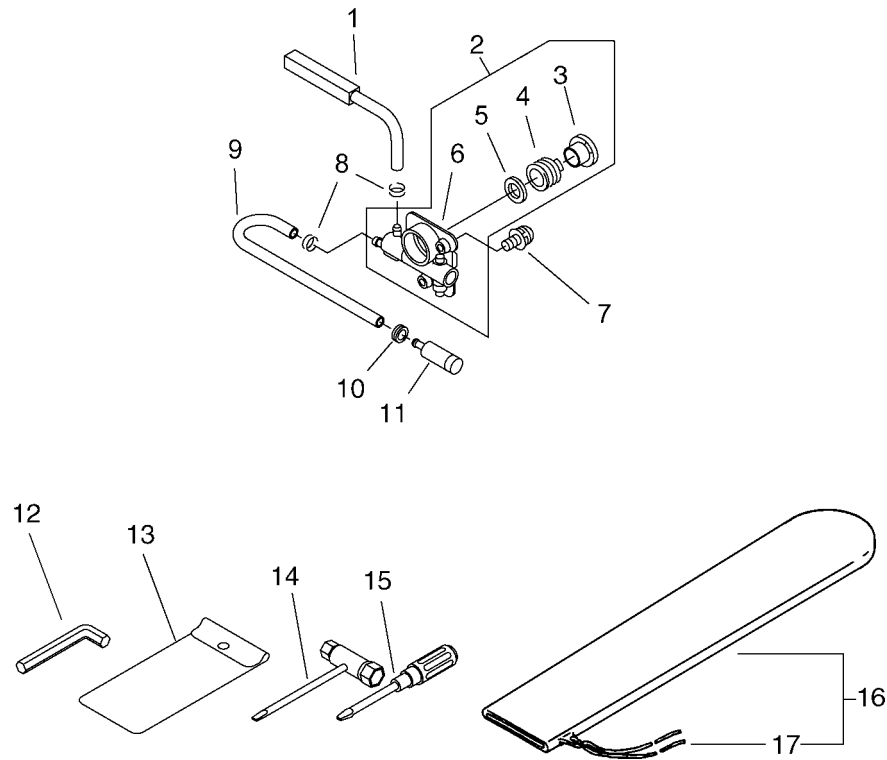

CS-370ES 4 Handle

KEY	LV	PART NUMBER	Q'TY	DESCRIPTION	REMARKS
25		C400-000430	1	HANDLE, FRONT	
26		91145-05020	2	BOLT HS TAPPING	
27		91145-05016	2	BOLT HS TAPPING	
28		V475-003970	1	TUBE	

KEY	LV	PART NUMBER	Q'TY	DESCRIPTION	REMARKS
1		C320-000111	1	LEVER, BRAKE	
2		91145-05016	1	BOLT HS TAPPING	
3		V356-000300	1	COLLAR,10	
4		V452-000250	1	SPRING,TORSION	
5		433116-35430	1	SPACER 8	
6		177214-03930	1	WASHER	
7		V202-000070	1	BOLT,4	
8		C305-000011	1	PLATE,SPROCKET GUARD	
9		900220-03006	1	SCREW 3*6	
10		V202-000060	2	BOLT,4	
11		C032-000282	1	BRAKE ASY, CHAIN	
12	+	C345-000211	1	COVER,BRAKE	
13	+	V202-000060	3	BOLT,4	
14	+	433116-35430	1	SPACER 8	
15	+	C334-000090	1	CONNECTOR, BRAKE	
16	+	93050-30098	1	ROLLER	
17	+	C328-000080	1	BAND, BRAKE	
18	+	V376-000450	1	SPACER	
19	+	V450-000070	1	SPRING,COMPRESSION	
20	+	C300-000312	1	GUARD, SPROCKET	
22		A556-000480	1	DRUM, CLUTCH	
23		175012-00831	1	BEARING, NEEDLE	
24		175019-39430	1	PLATE, CLUTCH	
25		A056-000180	1	CLUTCH ASY	

KEY	LV	PART NUMBER	Q'TY	DESCRIPTION	REMARKS
26	+	V451-000500	3	SPRING,TENSION	
27	+	P021-007050	1	CLUTCH SHOE SET	
28	+	A552-000070	1	HUB, CLUTCH	
29		433012-39930	1	PLATE, GUIDE	
30		V203-000110	1	BOLT,5	
31		C309-000030	1	TENSIONER,CHAIN	
32		V355-000270	1	COLLAR,8	
33		V651-000011	1	GEAR,BEVEL	
34		V651-000001	1	GEAR,BEVEL	
35		X502-000340	1	LABEL,ECHO	
36		433019-12330	2	NUT, FLANGE 8	

KEY	LV	PART NUMBER	Q'TY	DESCRIPTION	REMARKS
1		437210-39931	1	PIPE	
2		P021-012150	1	AUTO-OILER ASY	
3	+	V356-000390	1	COLLAR,10	
4	+	V652-000030	1	GEAR,WORM	
5	+	V308-000030	1	WASHER,CIRCULAR 11	
6	+	C022-000020	1	AUTO-OILER ASSEMBLY	
7		900238-04012	2	SCREW 4*12	
8		132013-26630	2	CLIP	
9		437210-35430	1	PIPE	
10		132115-12330	1	GROMMET	
11		436205-14730	1	STRAINER, OIL	
12		895610-00130	1	L-WRENCH (4MM)	
13		898510-39130	1	BAG, TOOL	
14		X602-000080	1	TOOL,WRENCH	
15		895812-03930	1	DRIVER, SCREW 50	
16		P021-014580	1	SCABBARD,CHAIN	
17	+	898568-14530	1	ROPE	