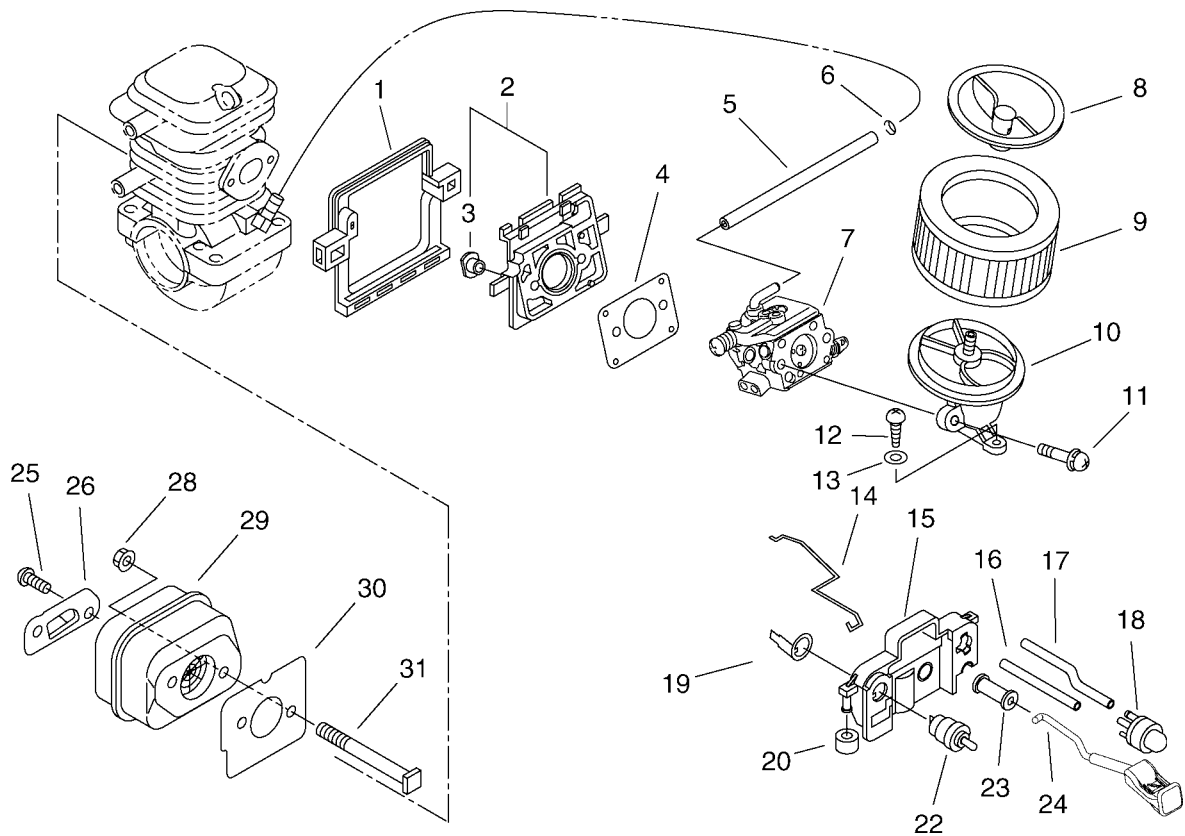

KEY	LV	PART NUMBER	Q'TY	DESCRIPTION	REMARKS
26		A313-001000	1	GUIDE, EXHAUST	
28		900516-00005	2	NUT, FRANGE 5	
29		A300-000730	1	MUFFLER, EXHAUST	
30		V104-000731	1	GASKET, EXHAUST	
31		V203-000120	2	BOLT, 5