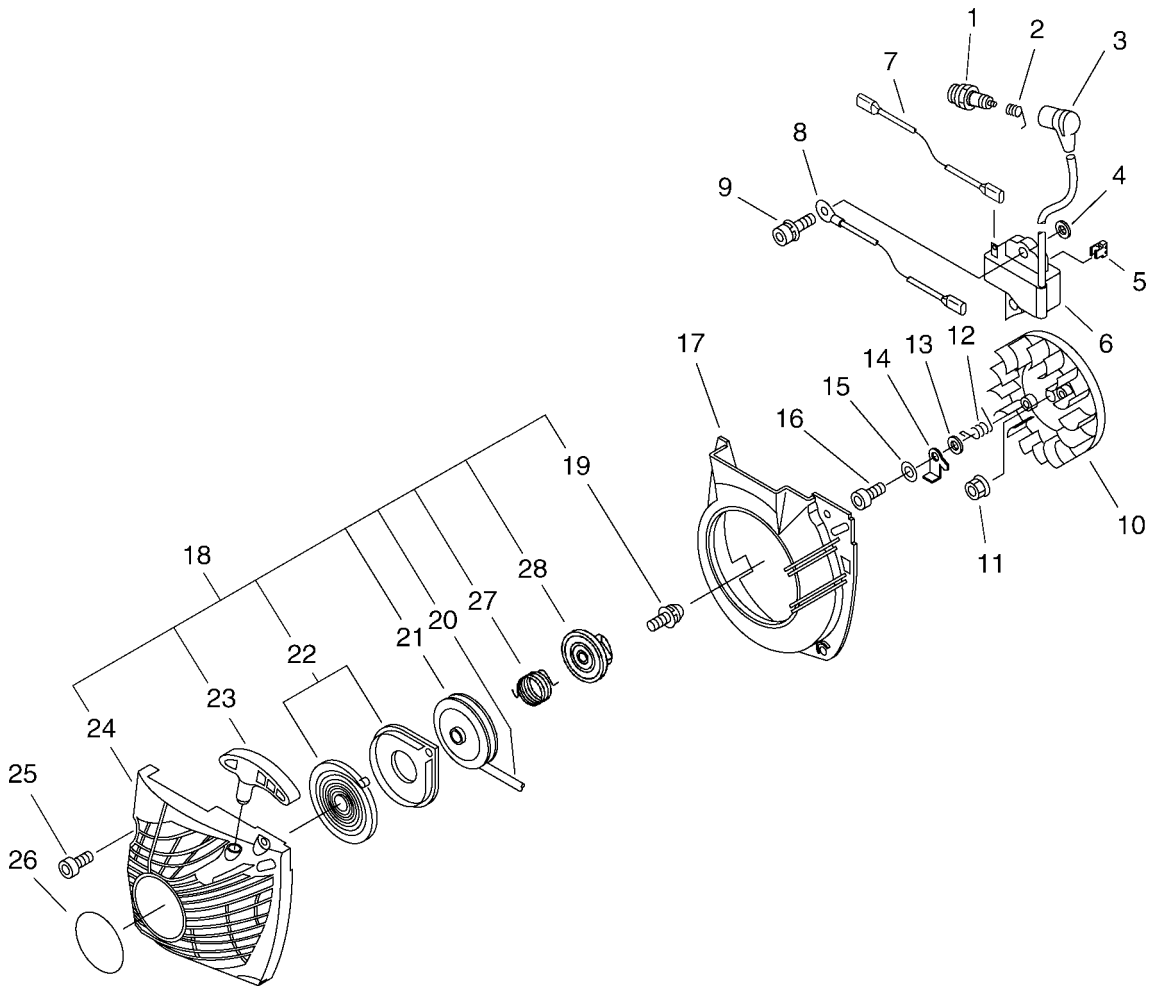

KEY	LV	PART NUMBER	Q'TY	DESCRIPTION	REMARKS
27	+	V452-000220	1	SPRING,TORSION	
28	+	A507-000021	1	CATCHER,PAWL	
25		91145-05020	4	BOLT HS TAPPING	
26		X502-000410	1	LABEL,ECHO