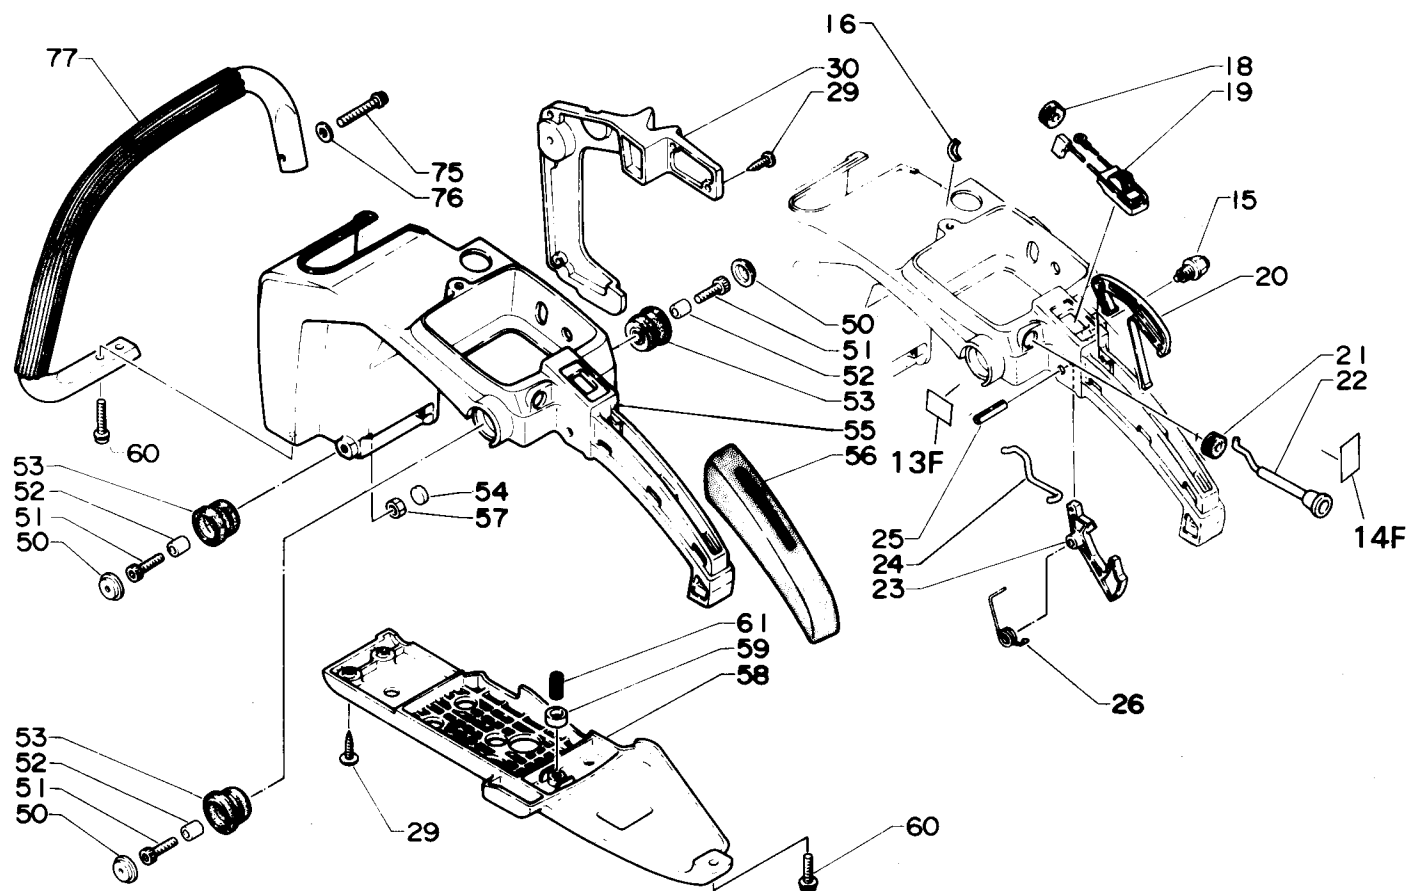

CS-360EVL 5

Ref, nr	Del nr	Antal	Benämning	Ref, nr	Del nr	Antal	Benämning
5-13F	890 825-1513 0	1	Dekal	5-51	900 105-0402 0	3	Skruv
14F	890 121-1233 0	1	Dekal	52	100 915-1513 1	3	Skruv
15	178 302-1233 0	1	Gasspärr	53	100 910-1883 0	3	Dämpare
16	890 069-1583 0	1	Dekal	54	351 141-1513 0	1	Distansring
18	150 614-0291 0	1	Genomföring	55	351 905-1583 0	1	Bakre handtag
19	163 400-1583 0	1	Kontakt				
20	178 090-1513 0	1	Spärr	56	351 111-1513 0	1	Grepp
21	178 811-1513 0	1	Genomföring	57	900 508-0000 4	1	Mutter
22	178 510-1513 0	1	Chokelänk	58	351 011-1513 1	1	Fäste
23	178 010-1513 2	1	Gasreglage	59	100 251-1513 0	1	Stopp
24	178 011-1513 1	1	Reglagelänk	60	900 242-0502 0	3	Skruv
25	900 340-5002 5	1	Tapp	61	433 146-1113 0	1	Skruvfjäder
26	178 043-1513 0	1	Fjäder	75	900 242-0503 5	1	Skruv
29	900 249-0401 6	7	Skruv	76	177 214-0283 0	1	Bricka
30	352 105-1513 0	1	Fäste	77	351 606-1583 0	1	Främre handtag
50	100 918-1513 0	3	Lock