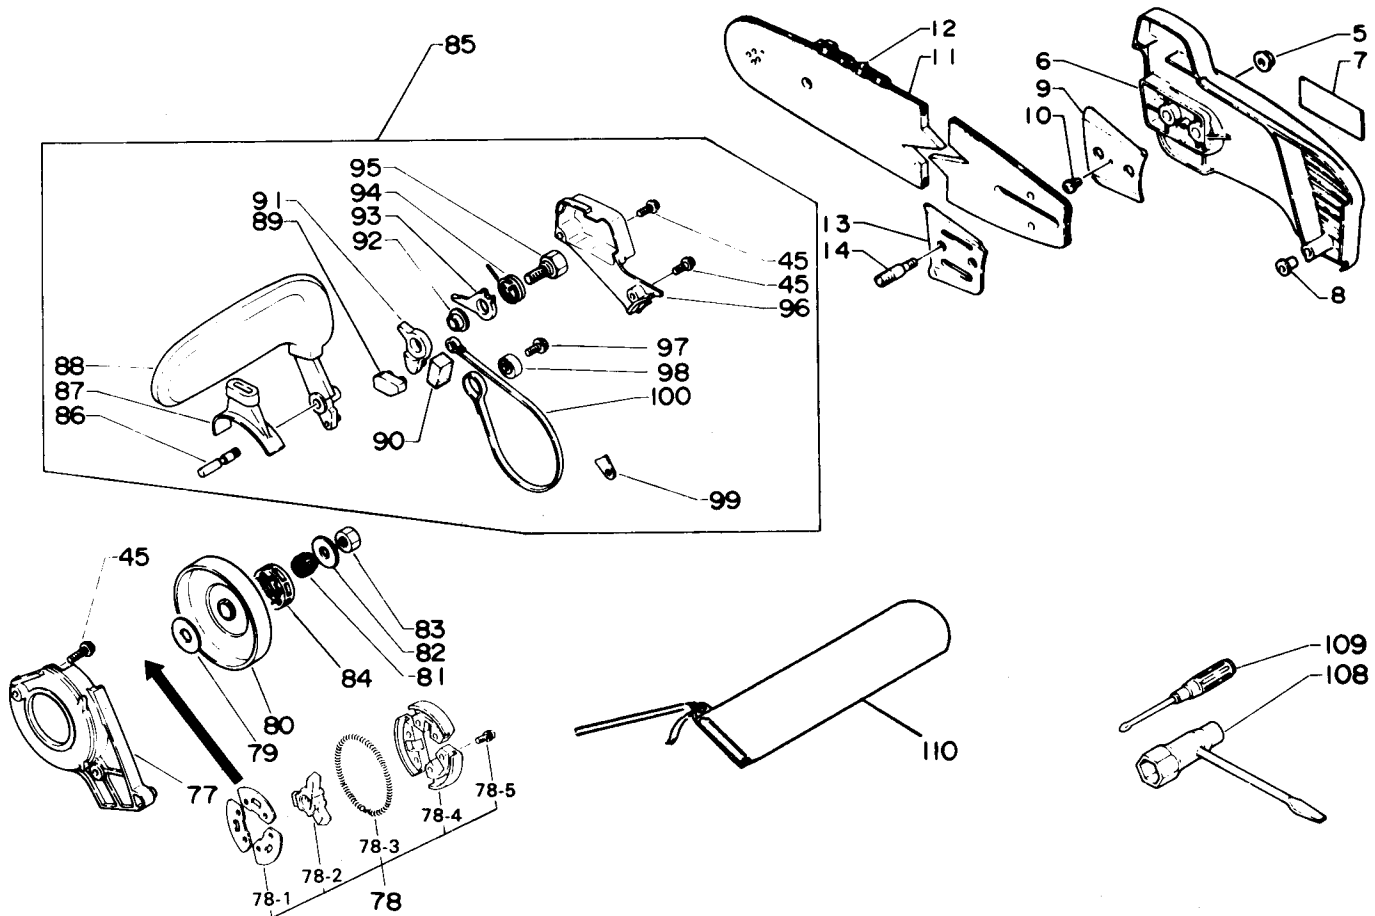

CS-360EVL 5

Ref, nr	Del nr	Antal	Benämning	Ref, nr	Del nr	Antal	Benämning
5-13F	890 825-1513 0	1	Dekal	5-51	900 105-0402 0	3	Skruv
14F	890 121-1233 0	1	Dekal	52	100 915-1513 1	3	Skruv
15	178 302-1233 0	1	Gasspärr	53	100 910-1883 0	3	Dämpare
16	890 069-1583 0	1	Dekal	54	351 141-1513 0	1	Distansring
18	150 614-0291 0	1	Genomföring	55	351 905-1583 0	1	Bakre handtag
19	163 400-1583 0	1	Kontakt				
20	178 090-1513 0	1	Spärr	56	351 111-1513 0	1	Grepp
21	178 811-1513 0	1	Genomföring	57	900 508-0000 4	1	Mutter
22	178 510-1513 0	1	Chokelänk	58	351 011-1513 1	1	Fäste
23	178 010-1513 2	1	Gasreglage	59	100 251-1513 0	1	Stopp
24	178 011-1513 1	1	Reglagelänk	60	900 242-0502 0	3	Skruv
25	900 340-5002 5	1	Tapp	61	433 146-1113 0	1	Skruvfjäder
26	178 043-1513 0	1	Fjäder	75	900 242-0503 5	1	Skruv
29	900 249-0401 6	7	Skruv	76	177 214-0283 0	1	Bricka
30	352 105-1513 0	1	Fäste	77	351 606-1583 0	1	Främre handtag
50	100 918-1513 0	3	Lock				