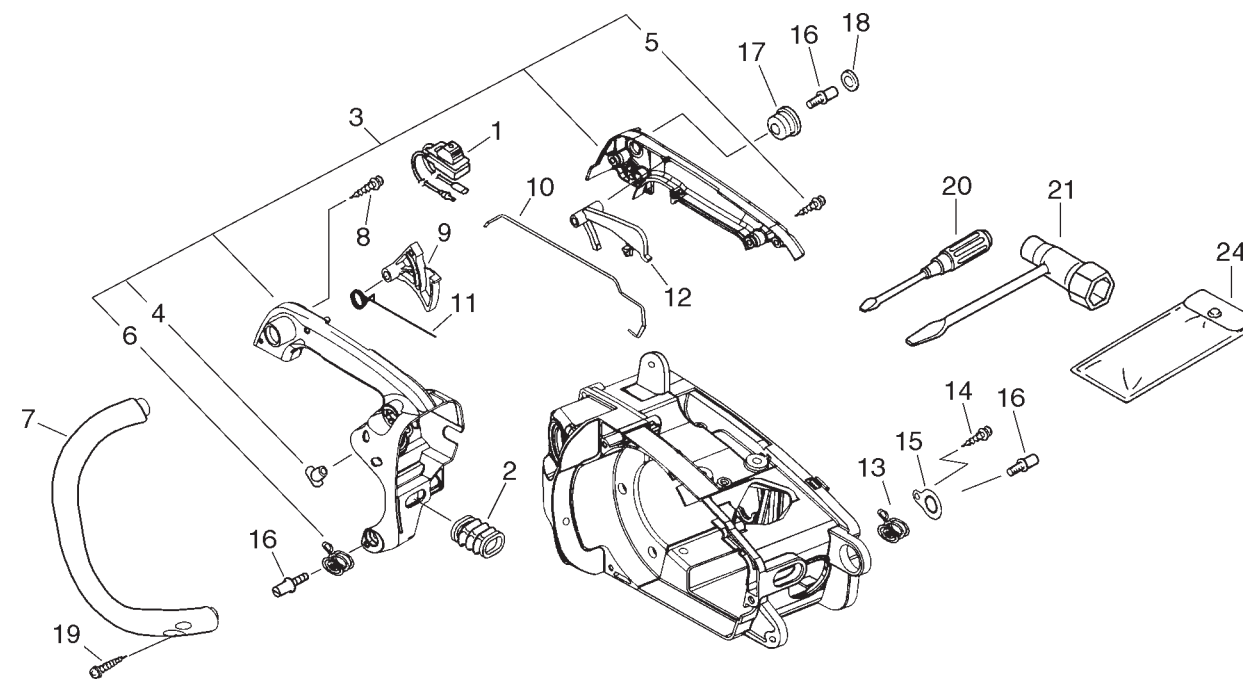

Key	Lv	Part Number	Q'ty	Remark
Clè		Nr. de Pièce	Qtè	Remarque
Tafel		Teil	Anz	Bemarken
N° rif		N° ricambio	Q.tá	Attenzione
1		A440-000210	1	
2		A239-000000	1	
3		P021-001963	1	
4	+	130020-33330	2	
5	+	900256-04016	4	
6	+	V450-000340	1	
7		C400-000050	1	
8		900253-05020	1	
9		C450-000010	1	
10		C454-000051	1	
11		V452-000010	1	
12		C460-000002	1	
13		V450-000080	1	
14		900253-04012	1	
15		V150-000420	1	
16		V202-000000	3	
17		100921-39130	1	
18		100918-15130	1	
19		900256-04016	2	
20		895812-03930	1	
21		895410-02830	1	
24		898510-39130	1